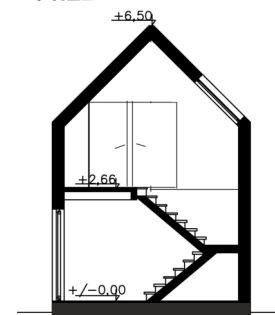

SIH 35PU.2

dom z trzema sypialniami
i dużą łazienką, dom bez kominka

DANE BUDYNKU:

POWIERZCHNIA ZABUDOWY	35 m ²
POWIERZCHNIA UŻYTKOWA	55 m ²
POWIERZCHNIA PO PODŁODZE	65 m ²
WYSOKOŚĆ KALENICY	650 cm
WYSOKOŚĆ OKAPU	420 cm
ŚCIANKA KOLANKOWA	135 cm
KĄT NACHYLENIA DACHU	45°
KUBATURA	420 M ³
SZEROKOŚĆ ELEWACJI	4,6 M
DŁUGOŚĆ ELEWACJI	7,8 M
MINIMALNA WIELKOŚĆ DZIAŁKI	13 X 16 M

ELEWACJE

PRZEKRÓJ

RZUTY